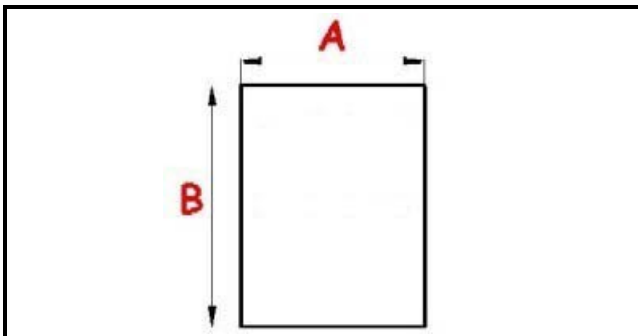

2123230

GUARNIZIONE MAGNETICA AD INCASTRO 452X700mm QQ7 O.D

Data: 06-04-2025

Dati tecnici

LATO CORTO mm	A=452mm
LATO LUNGO mm	B=700mm
TIPO PROFILO	QQ7