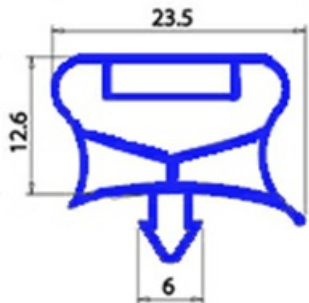

2123230

GUARNIZIONE MAGNETICA AD INCASTRO 452X700mm QQ7 O.D

Data: 06-04-2025

Dati tecnici

LATO CORTO mm	A=452mm
LATO LUNGO mm	B=700mm
TIPO PROFILO	QQ7