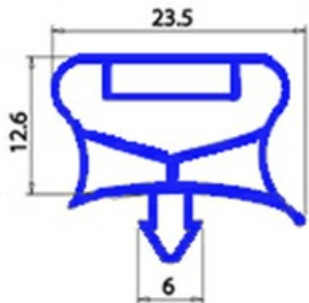

2123239

GUARNIZIONE MAGNETICA AD INCASTRO 444X1169mm (INTERNA 425X1150mm) QQ7 O.D.

Data: 06-04-2025

Dati tecnici

LATO CORTO mm	A=444mm
LATO LUNGO mm	B=1169mm
TIPO PROFILO	QQ7