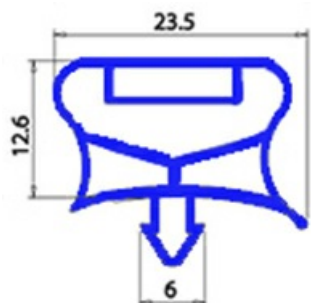

2123239

GUARNIZIONE MAGNETICA AD INCASTRO 444X1169mm (INTERNA 425X1150mm) QQ7 O.D.

Data: 05-03-2025

**Dati tecnici**

LATO CORTO mm	A=444mm
LATO LUNGO mm	B=1169mm
TIPO PROFILO	QQ7