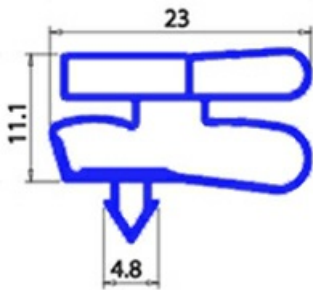

2123242

GUARNIZIONE MAGNETICA AD INCASTRO 740X1619mm IARP XX3

Data: 06-04-2025

Dati tecnici

LATO CORTO mm	A=740mm
LATO LUNGO mm	B=1619mm
TIPO PROFILO	XX3