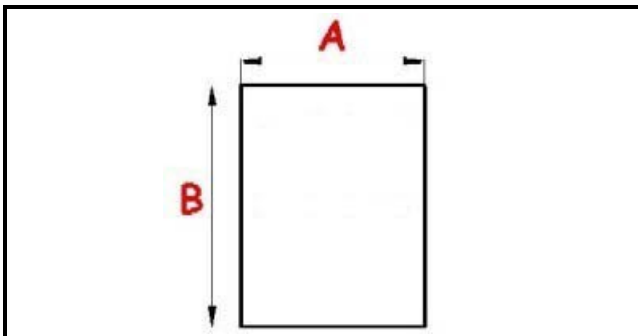

2123242

GUARNIZIONE MAGNETICA AD INCASTRO 740X1619mm IARP XX3

Data: 06-04-2025

Dati tecnici

LATO CORTO mm	A=740mm
LATO LUNGO mm	B=1619mm
TIPO PROFILO	XX3