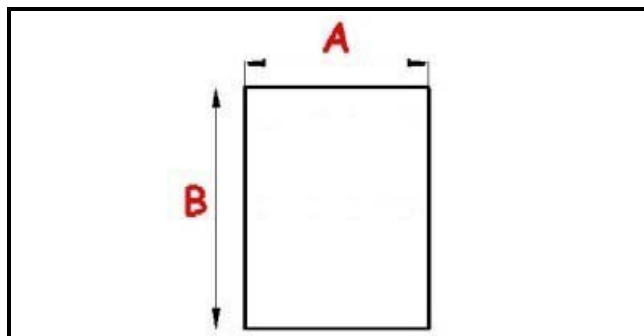

2123243

GUARNIZIONE MAGNETICA AD INCASTRO PORTA IBERNA 664X1565MM XX3

Data: 07-04-2025

Dati tecnici

LATO CORTO mm	A=664mm
LATO LUNGO mm	B=1565mm
TIPO PROFILO	XX3