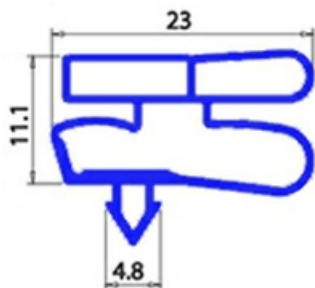

2123243

GUARNIZIONE MAGNETICA AD INCASTRO PORTA IBERNA 664X1565MM XX3

Data: 07-04-2025

Dati tecnici

LATO CORTO mm	A=664mm
LATO LUNGO mm	B=1565mm
TIPO PROFILO	XX3