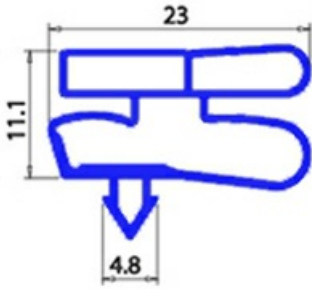

2123243

GUARNIZIONE MAGNETICA AD INCASTRO PORTA IBERNA 664X1565MM XX3

Data: 22-11-2024

Dati tecnici

LATO CORTO mm	A=664mm
LATO LUNGO mm	B=1565mm
TIPO PROFILO	XX3