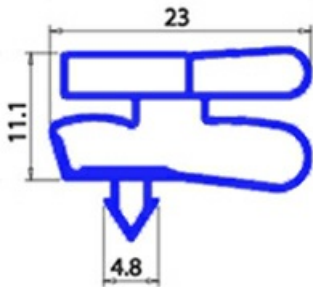

2123244

GUARNIZIONE MAGNETICA AD INCASTRO PER VETRINE IBERNA 665X1365mm XX3

Data: 23-12-2024

Dati tecnici

LATO CORTO mm	A=665mm
LATO LUNGO mm	B=1365mm
TIPO PROFILO	XX3