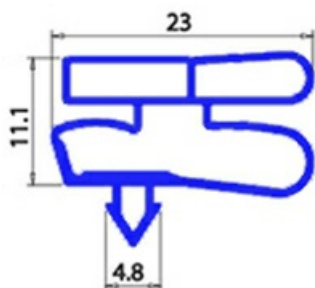

2123244

GUARNIZIONE MAGNETICA AD INCASTRO PER VETRINE IBERNA 665X1365mm XX3

Data: 22-11-2024

Dati tecnici

LATO CORTO mm	A=665mm
LATO LUNGO mm	B=1365mm
TIPO PROFILO	XX3