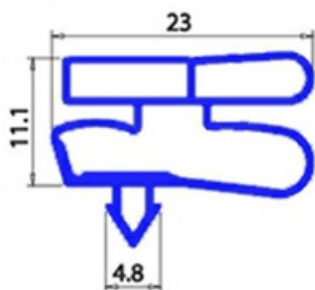

# GUARNIZIONE MAGNETICA AD INCASTRO PER VETRINE IBERNA 665X1365mm XX3

Data: 13-04-2025

## Dati tecnici

LATO CORTO mm	A=665mm
LATO LUNGO mm	B=1365mm
TIPO PROFILO	XX3