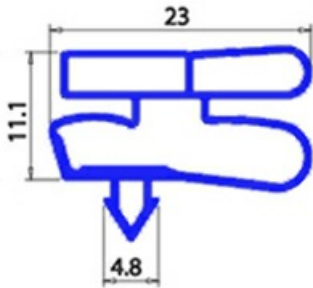

2123245

GUARNIZIONE MAGNETICA AD INCASTRO 1550X655 MM XX3

Data: 06-04-2025

Dati tecnici

LATO CORTO mm	A=655mm
LATO LUNGO mm	B=1550mm
TIPO PROFILO	XX3