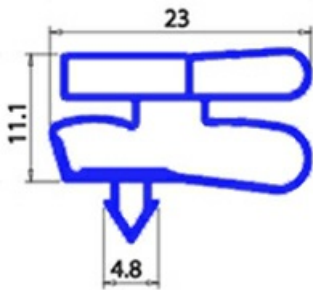

2123247

GUARNIZIONE MAGNETICA AD INCASTRO 425X630mm XX3

Data: 06-04-2025

Dati tecnici

| | |
|---------------|---------|
| LATO CORTO mm | A=425mm |
| LATO LUNGO mm | B=630mm |
| TIPO PROFILO | XX3 |