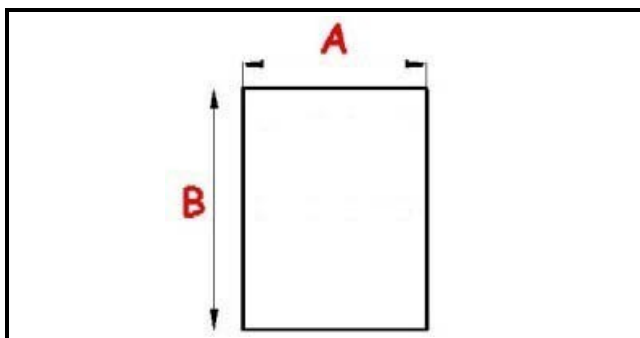

## GUARNIZIONE MAGNETICA INCASTRO 625X525MM XX3

Data: 22-11-2024

### Dati tecnici

LATO CORTO mm	A=525mm
LATO LUNGO mm	B=625mm
TIPO PROFILO	XX3