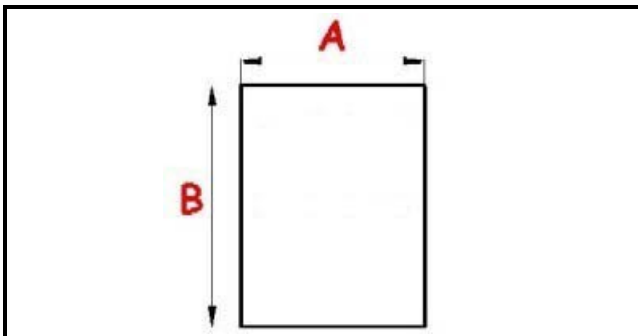

# GUARNIZIONE MAGNETICA AD INCASTRO 655X505MM XX3

Data: 06-04-2025

## Dati tecnici

LATO CORTO mm	A=505mm
LATO LUNGO mm	B=655mm
TIPO PROFILO	XX3