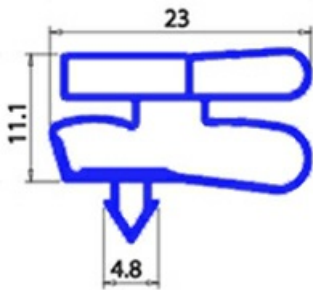

# GUARNIZIONE MAGNETICA AD INCASTRO 655X505MM XX3

Data: 06-04-2025

## Dati tecnici

LATO CORTO mm	A=505mm
LATO LUNGO mm	B=655mm
TIPO PROFILO	XX3