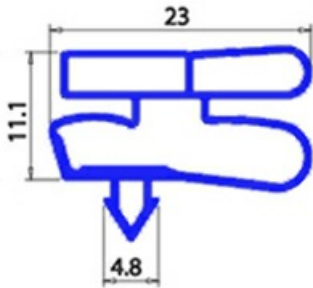

2123253

GUARNIZIONE MAGNETICA AD INCASTRO X SPORTELLO ARMADIO 655X750 XX3

Data: 06-04-2025

Dati tecnici

LATO CORTO mm	A=655mm
LATO LUNGO mm	B=750mm
TIPO PROFILO	XX3