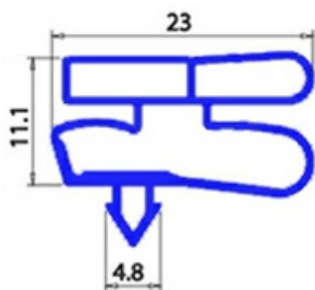

2123253

GUARNIZIONE MAGNETICA AD INCASTRO X SPORTELLO ARMADIO 655X750 XX3

Data: 22-11-2024

Dati tecnici

LATO CORTO mm	A=655mm
LATO LUNGO mm	B=750mm
TIPO PROFILO	XX3