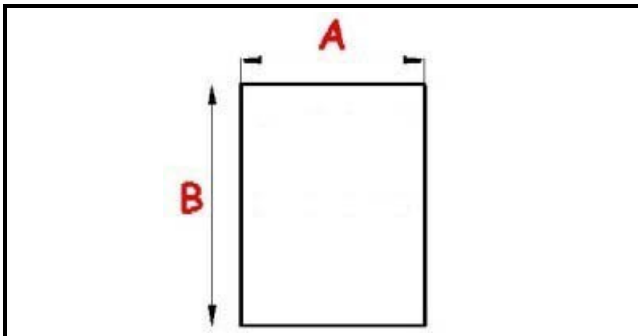

2123254

**GUARNIZIONE MAGNETICA AD INCASTRO 760X665 MM XX3**

Data: 05-03-2025

**Dati tecnici**

LATO CORTO mm	A=665mm
LATO LUNGO mm	B=760mm
TIPO PROFILO	XX3