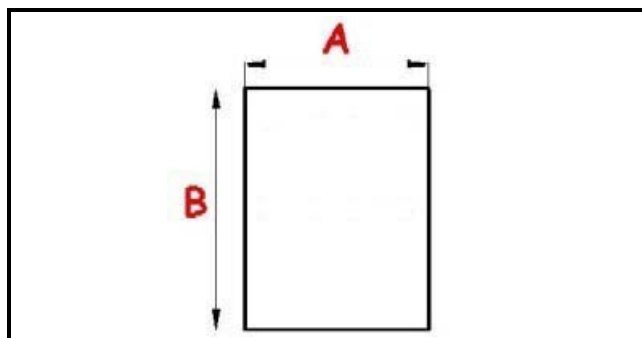

2123255

**GUARNIZIONE MAGNETICA A INCASTRO 775X540MM O.D. XX3**

Data: 23-12-2024

**Dati tecnici**

LATO CORTO mm	A=540mm
LATO LUNGO mm	B=775mm
TIPO PROFILO	XX3