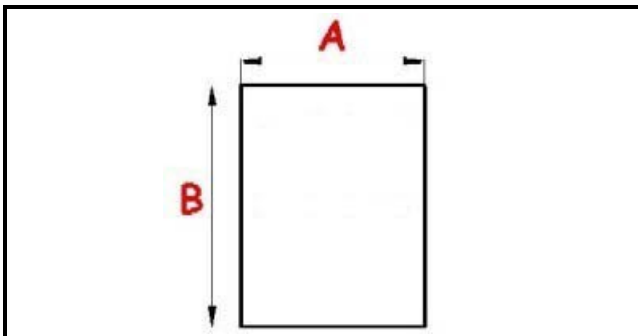

2123255

GUARNIZIONE MAGNETICA A INCASTRO 775X540MM O.D. XX3

Data: 06-04-2025

Dati tecnici

LATO CORTO mm	A=540mm
LATO LUNGO mm	B=775mm
TIPO PROFILO	XX3