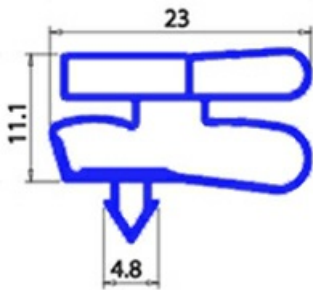

2123255

GUARNIZIONE MAGNETICA A INCASTRO 775X540MM O.D. XX3

Data: 06-04-2025

Dati tecnici

LATO CORTO mm	A=540mm
LATO LUNGO mm	B=775mm
TIPO PROFILO	XX3