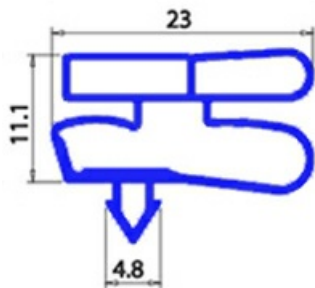

2123255

**GUARNIZIONE MAGNETICA A INCASTRO 775X540MM O.D. XX3**

Data: 23-12-2024

**Dati tecnici**

LATO CORTO mm	A=540mm
LATO LUNGO mm	B=775mm
TIPO PROFILO	XX3