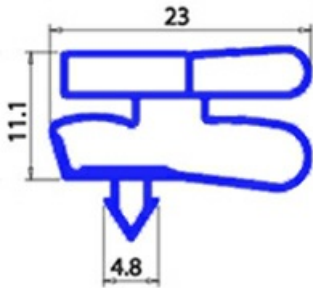

2123256

GUARNIZIONE MAGNETICA AD INCASTRO 625X500MM O.D. XX3

Data: 06-04-2025

Dati tecnici

LATO CORTO mm	A=500mm
LATO LUNGO mm	B=625mm
TIPO PROFILO	XX3