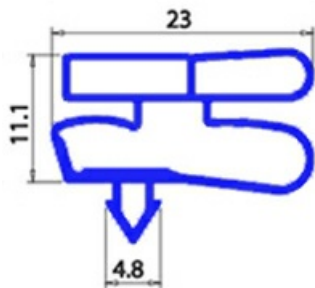

2123257

GUARNIZIONE MAGNETICA A INCASTRO 1630X580MM O.D. XX3

Data: 23-11-2024

**Dati tecnici**

LATO CORTO mm	A=580mm
LATO LUNGO mm	B=1630mm
TIPO PROFILO	XX3