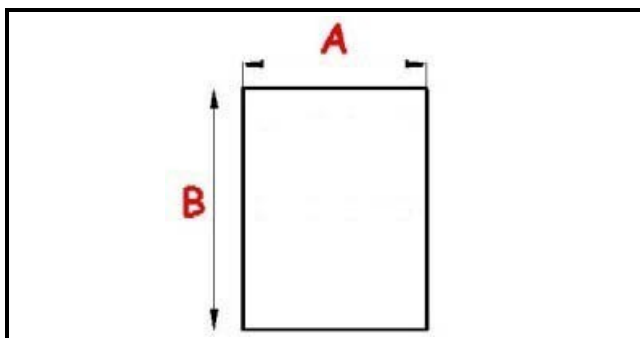

2123257

GUARNIZIONE MAGNETICA A INCASTRO 1630X580MM O.D. XX3

Data: 23-11-2024

**Dati tecnici**

LATO CORTO mm	A=580mm
LATO LUNGO mm	B=1630mm
TIPO PROFILO	XX3