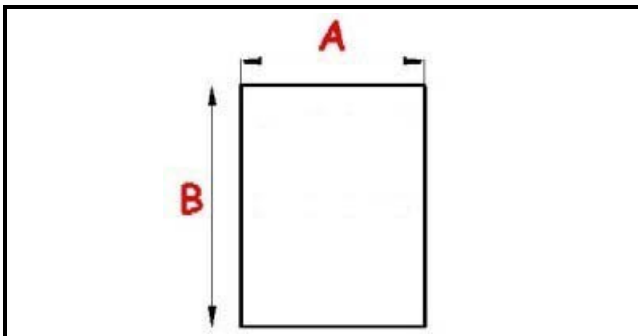

# GUARNIZIONE MAGNETICA A INCASTRO 1570X580MM O.D. XX3

Data: 06-04-2025

## Dati tecnici

LATO CORTO mm	A=580mm
LATO LUNGO mm	B=1570mm
TIPO PROFILO	XX3