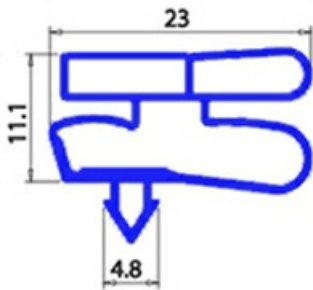

# GUARNIZIONE MAGNETICA A INCASTRO 1570X580MM O.D. XX3

Data: 06-04-2025

## Dati tecnici

LATO CORTO mm	A=580mm
LATO LUNGO mm	B=1570mm
TIPO PROFILO	XX3