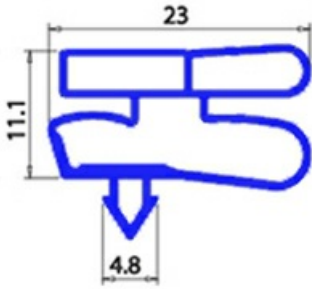

# GUARNIZIONE MAGNETICA AD INCASTRO 661X1422 EXPO J-J N-J E XX3

Data: 05-03-2025

## Dati tecnici

LATO CORTO mm	A=661mm
LATO LUNGO mm	B=1422mm
TIPO PROFILO	XX3