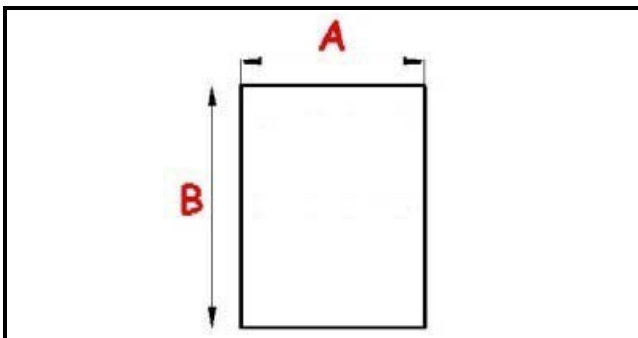

# GUARNIZIONE MAGNETICA A INCASTRO 1645X674MM XX3

Data: 05-04-2025

## Dati tecnici

LATO CORTO mm	A=674mm
LATO LUNGO mm	B=1645mm
TIPO PROFILO	XX3