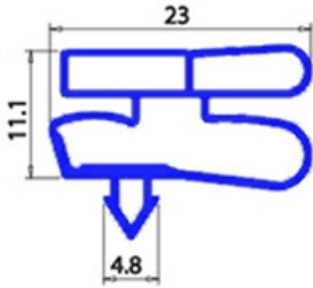

# GUARNIZIONE MAGNETICA A INCASTRO 1645X674MM XX3

Data: 05-04-2025

## Dati tecnici

LATO CORTO mm	A=674mm
LATO LUNGO mm	B=1645mm
TIPO PROFILO	XX3