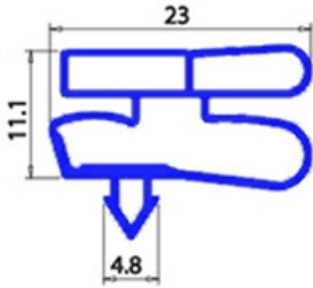

# GUARNIZIONE MAGNETICA A INCASTRO 190X430MM XX3

Data: 12-04-2025

## Dati tecnici

LATO CORTO mm	A=190mm
LATO LUNGO mm	B=430mm
TIPO PROFILO	XX3