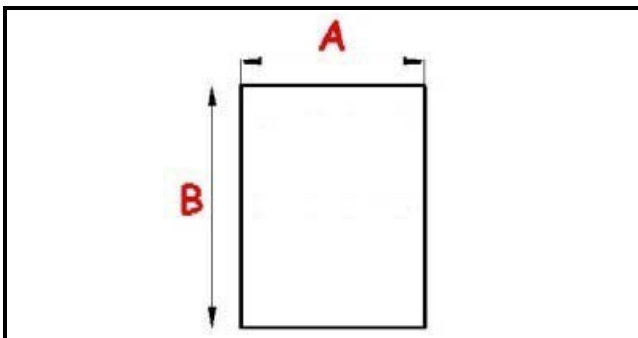

## Dati tecnici

LATO CORTO mm	A=190mm
LATO LUNGO mm	B=430mm
TIPO PROFILO	XX3