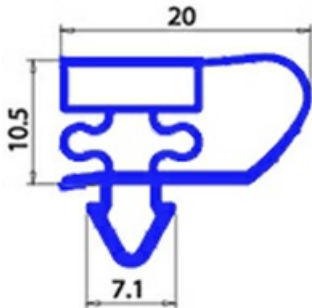

2123268

GUAR.PORTA S900.17CIN YY22 410X495mm

Data: 14-04-2025

ORIGINAL
OSP
SPARE PARTS

Dati tecnici

LATO CORTO mm	A=410mm
LATO LUNGO mm	B=495mm
TIPO PROFILO	YY22

Codici produttore

ANGELO PO GRANDI CUCINE SPA
SAGI REFRIGERATION UNIT ANGELO PO GRANDI CUCINE SPA A SOCIO