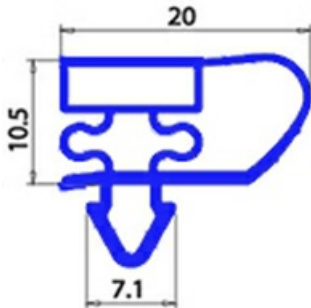

2123268

GUAR.PORTA S900.17CIN YY22 410X495mm

Data: 27-12-2024

ORIGINAL
OSP
SPARE PARTS**Dati tecnici**

LATO CORTO mm	A=410mm
LATO LUNGO mm	B=495mm
TIPO PROFILO	YY22

Codici produttore

ANGELO PO GRANDI CUCINE SPA
SAGI REFRIGERATION UNIT ANGELO PO GRANDI CUCINE SPA A SOCIO