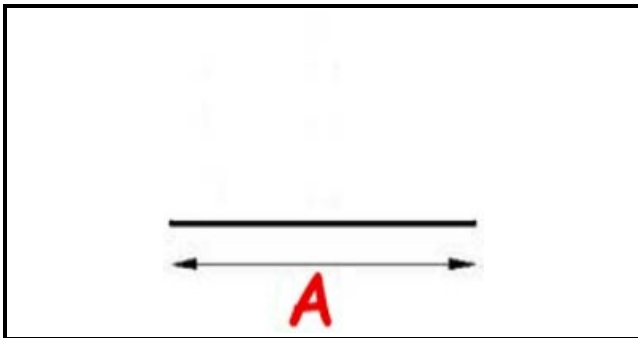

### Dati tecnici

LATO LUNGO mm	A=2500mm
TIPO PROFILO	QQ21