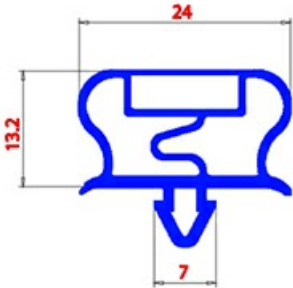

2123269

GUARNIZIONE A INCASTRO BARRA 2500mm QQ21

Data: 21-11-2024

**Dati tecnici**

LATO LUNGO mm	A=2500mm
TIPO PROFILO	QQ21