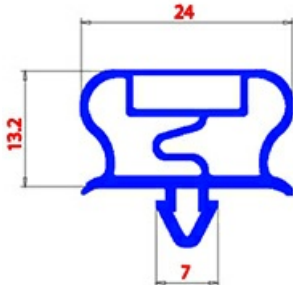

## GUARNIZIONE PORTA 500x660mm QQ21

Data: 21-12-2024

### Dati tecnici

LATO CORTO mm	A=500mm
LATO LUNGO mm	B=660mm
TIPO PROFILO	QQ21