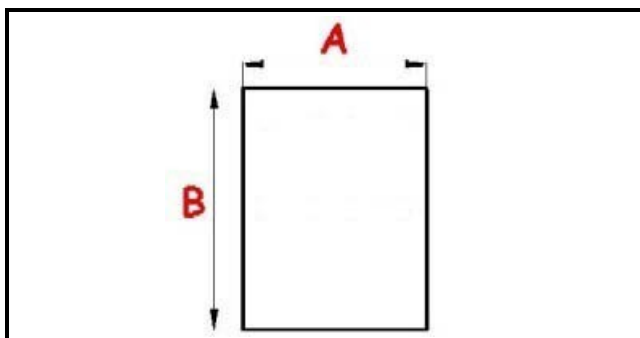

2123270

GUARNIZIONE PORTA 500x660mm QQ21

Data: 22-01-2025

**Dati tecnici**

LATO CORTO mm	A=500mm
LATO LUNGO mm	B=660mm
TIPO PROFILO	QQ21

Codici produttore

LOTUS SPA