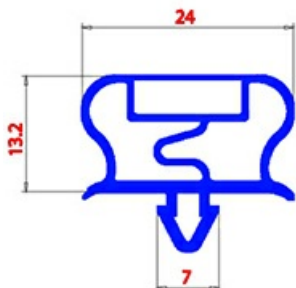

2123270

GUARNIZIONE PORTA 500x660mm QQ21

Data: 22-01-2025

**Dati tecnici**

LATO CORTO mm	A=500mm
LATO LUNGO mm	B=660mm
TIPO PROFILO	QQ21

Codici produttore

LOTUS SPA