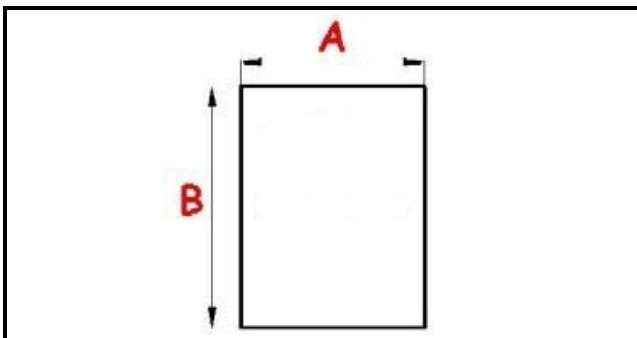

2123270

GUARNIZIONE PORTA 500x660mm QQ21

Data: 21-11-2024

**Dati tecnici**

LATO CORTO mm	A=500mm
LATO LUNGO mm	B=660mm
TIPO PROFILO	QQ21

Codici produttore

LOTUS SPA