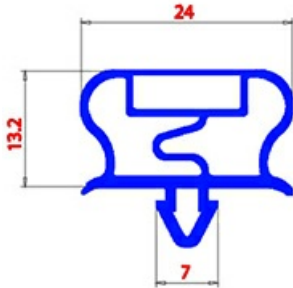

2123270

GUARNIZIONE PORTA 500x660mm QQ21

Data: 21-11-2024

**Dati tecnici**

LATO CORTO mm	A=500mm
LATO LUNGO mm	B=660mm
TIPO PROFILO	QQ21

Codici produttore

LOTUS SPA