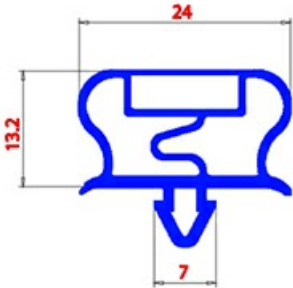

2123275

GUARNIZIONE MAGNETICA AD INCASTRO 750X1570mm QQ21 O.D.

Data: 30-10-2024

**Dati tecnici**

LATO CORTO mm	A=750mm
LATO LUNGO mm	B=1570mm
TIPO PROFILO	QQ21