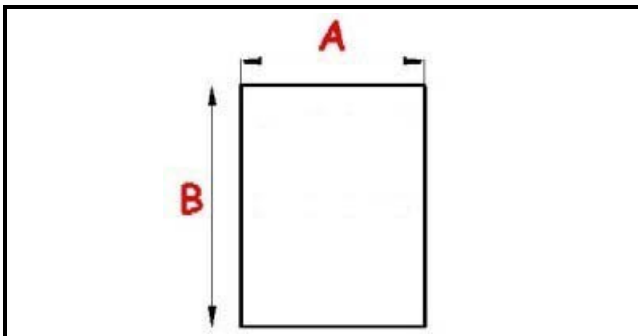

2123276

GUARNIZIONE MAGNETICA AD INCASTRO 337X1164mm EST (INTERASSE 317X1145mm) QQ7

Data: 12-04-2025

Dati tecnici

LATO CORTO mm	A=337mm
LATO LUNGO mm	B=1164mm
TIPO PROFILO	QQ7