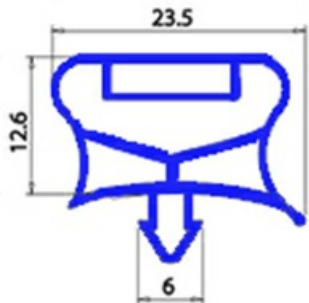

2123276

GUARNIZIONE MAGNETICA AD INCASTRO 337X1164mm EST (INTERASSE 317X1145mm) QQ7

Data: 12-04-2025

Dati tecnici

LATO CORTO mm	A=337mm
LATO LUNGO mm	B=1164mm
TIPO PROFILO	QQ7