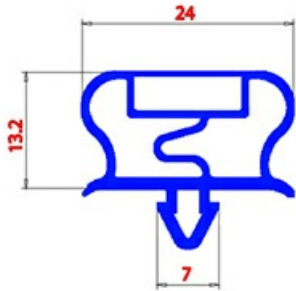

2123277

GUARNIZIONE MAGNETICA AD INCASTRO 400X590mm QQ21 O.D.

Data: 05-04-2025

Dati tecnici

LATO CORTO mm	A=400mm
LATO LUNGO mm	B=590mm
TIPO PROFILO	QQ21