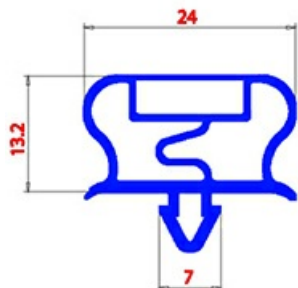

2123277

GUARNIZIONE MAGNETICA AD INCASTRO 400X590mm QQ21 O.D.

Data: 05-03-2025

**Dati tecnici**

LATO CORTO mm	A=400mm
LATO LUNGO mm	B=590mm
TIPO PROFILO	QQ21