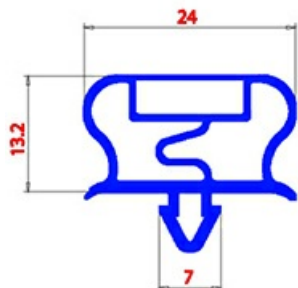

2123277

GUARNIZIONE MAGNETICA AD INCASTRO 400X590mm QQ21 O.D.

Data: 16-09-2024

**Dati tecnici**

LATO CORTO mm	A=400mm
LATO LUNGO mm	B=590mm
TIPO PROFILO	QQ21