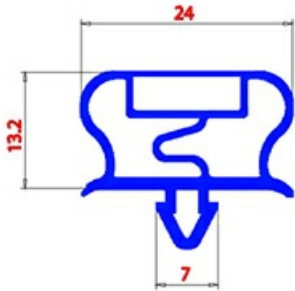

2123278

GUARNIZIONE MAGNETICA AD INCASTRO 430X625mm QQ21 O.D.

Data: 21-04-2025

Dati tecnici

LATO CORTO mm	A=430mm
LATO LUNGO mm	B=625mm
TIPO PROFILO	QQ21