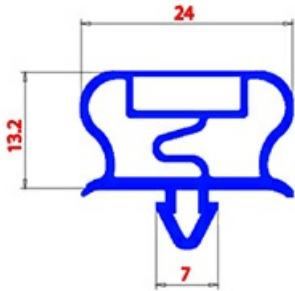

2123281

GUARNIZIONE MAGNETICA AD INCASTRO 600X1480mm QQ21 O.D.

Data: 11-04-2025

Dati tecnici

LATO CORTO mm	A=600mm
LATO LUNGO mm	B=1480mm
TIPO PROFILO	QQ21