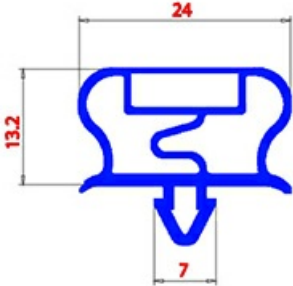

2123281

GUARNIZIONE MAGNETICA AD INCASTRO 600X1480mm QQ21 O.D.

Data: 04-03-2025

**Dati tecnici**

LATO CORTO mm	A=600mm
LATO LUNGO mm	B=1480mm
TIPO PROFILO	QQ21