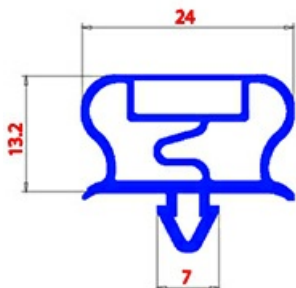

2123282

**GUARNIZIONE MAGNETICA AD INCASTRO 495X805mm QQ21 O.D.**

Data: 21-11-2024

**Dati tecnici**

LATO CORTO mm	A=495mm
LATO LUNGO mm	B=805mm
TIPO PROFILO	QQ21