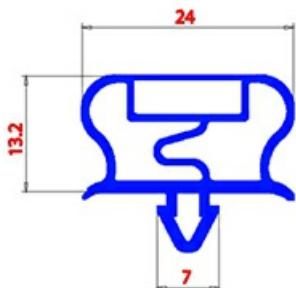

2123282

GUARNIZIONE MAGNETICA AD INCASTRO 495X805mm QQ21 O.D.

Data: 16-09-2024

**Dati tecnici**

LATO CORTO mm	A=495mm
LATO LUNGO mm	B=805mm
TIPO PROFILO	QQ21