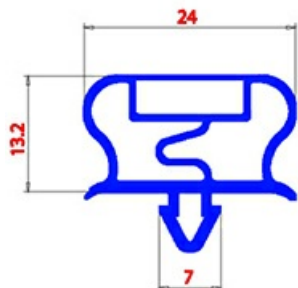

2123283

GUARNIZIONE MAGNETICA AD INCASTRO 405X555mm QQ21 O.D.

Data: 21-11-2024

ORIGINAL
OSP
SPARE PARTS**Dati tecnici**

LATO CORTO mm	A=405mm
LATO LUNGO mm	B=555mm
TIPO PROFILO	QQ21