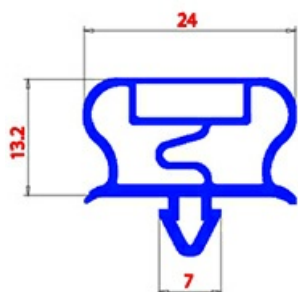

2123283

GUARNIZIONE MAGNETICA AD INCASTRO 405X555mm QQ21 O.D.

Data: 17-04-2025

ORIGINAL
OSP
SPARE PARTS

Dati tecnici

LATO CORTO mm	A=405mm
LATO LUNGO mm	B=555mm
TIPO PROFILO	QQ21