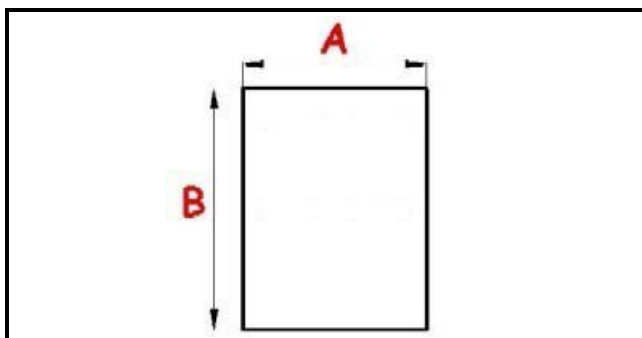

2123283

GUARNIZIONE MAGNETICA AD INCASTRO 405X555mm QQ21 O.D.

Data: 21-11-2024

ORIGINAL
OSP
SPARE PARTS**Dati tecnici**

LATO CORTO mm	A=405mm
LATO LUNGO mm	B=555mm
TIPO PROFILO	QQ21