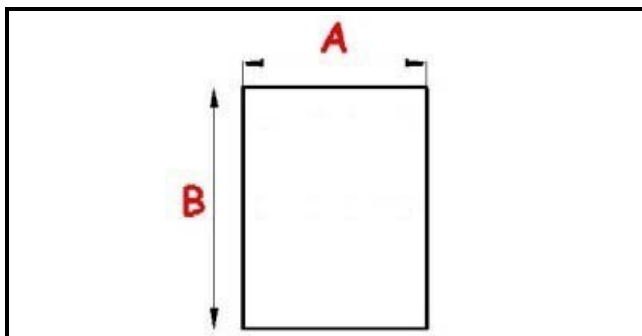

2123283

GUARNIZIONE MAGNETICA AD INCASTRO 405X555mm QQ21 O.D.

Data: 17-04-2025

ORIGINAL
OSP
SPARE PARTS

Dati tecnici

LATO CORTO mm	A=405mm
LATO LUNGO mm	B=555mm
TIPO PROFILO	QQ21