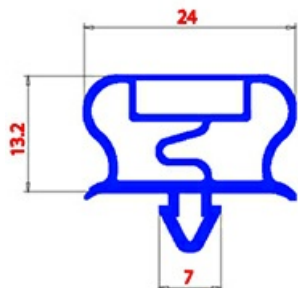

2123284

**GUARNIZIONE MAGNETICA AD INCASTRO 434X619mm QQ21 O.D.**

Data: 21-11-2024

**Dati tecnici**

LATO CORTO mm	A=434mm
LATO LUNGO mm	B=619mm
TIPO PROFILO	QQ21