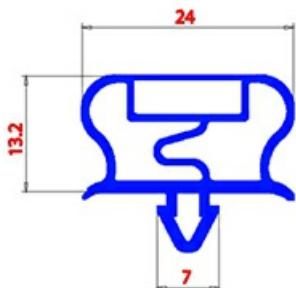

2123284

**GUARNIZIONE MAGNETICA AD INCASTRO 434X619mm QQ21 O.D.**

Data: 05-03-2025

**Dati tecnici**

LATO CORTO mm	A=434mm
LATO LUNGO mm	B=619mm
TIPO PROFILO	QQ21