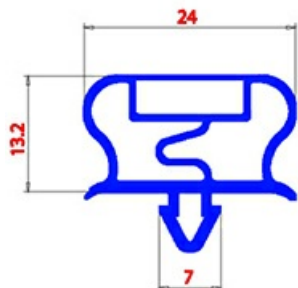

2123285

GUARNIZIONE MAGNETICA AD INCASTRO 960X1800mm QQ21 O.D.

Data: 16-09-2024

**Dati tecnici**

LATO CORTO mm	A=960mm
LATO LUNGO mm	B=1800mm
TIPO PROFILO	QQ21