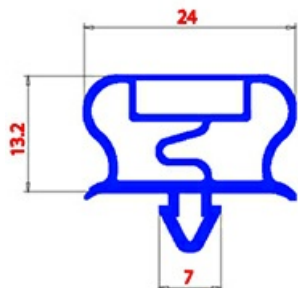

2123287

GUARNIZIONE MAGNETICA AD INCASTRO 631X1522mm QQ21 O.D.

Data: 04-03-2025

**Dati tecnici**

LATO CORTO mm	A=631mm
LATO LUNGO mm	B=1522mm
TIPO PROFILO	QQ21