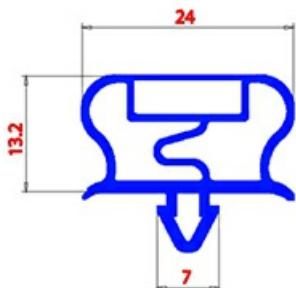

2123288

**GUARNIZIONE MAGNETICA AD INCASTRO 220X380mm QQ21 O.D**

Data: 21-11-2024

**Dati tecnici**

LATO CORTO mm	A=220mm
LATO LUNGO mm	B=380mm
TIPO PROFILO	QQ21