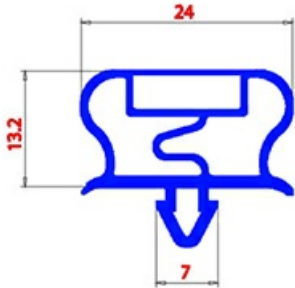

2123289

GUARNIZIONE MAGNETICA AD INCASTRO 170X380mm QQ21 O.D.

Data: 21-11-2024

**Dati tecnici**

LATO CORTO mm	A=170mm
LATO LUNGO mm	B=380mm
TIPO PROFILO	QQ21