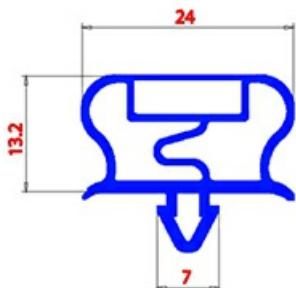

2123289

GUARNIZIONE MAGNETICA AD INCASTRO 170X380mm QQ21 O.D.

Data: 19-09-2024

**Dati tecnici**

LATO CORTO mm	A=170mm
LATO LUNGO mm	B=380mm
TIPO PROFILO	QQ21