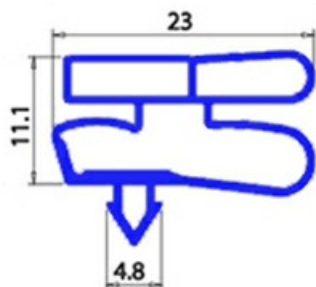

2123290

GUARNIZIONE MAGNETICA AD INCASTRO 425X785mm XX3 O.D.

Data: 21-11-2024

**Dati tecnici**

LATO CORTO mm	A=425mm
LATO LUNGO mm	B=785mm
TIPO PROFILO	XX3