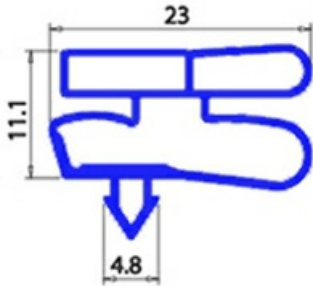

2123290

GUARNIZIONE MAGNETICA AD INCASTRO 425X785mm XX3 O.D.

Data: 04-03-2025

**Dati tecnici**

LATO CORTO mm	A=425mm
LATO LUNGO mm	B=785mm
TIPO PROFILO	XX3