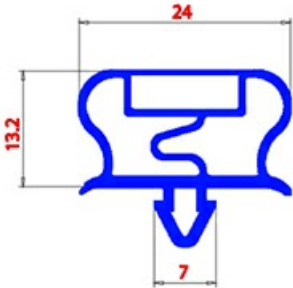

2123291

**GUARNIZIONE MAGNETICA AD INCASTRO 420X610mm QQ21 O.D.**

Data: 13-03-2025

**Dati tecnici**

LATO CORTO mm	A=420mm
LATO LUNGO mm	B=610mm
TIPO PROFILO	QQ21