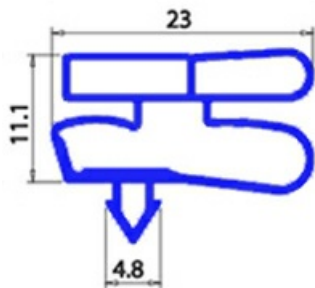

2123292

**GUARNIZIONE MAGNETICA AD INCASTRO 450X585mm XX3 O.D.**

Data: 21-11-2024

**Dati tecnici**

LATO CORTO mm	A=450mm
LATO LUNGO mm	B=585mm
TIPO PROFILO	XX3