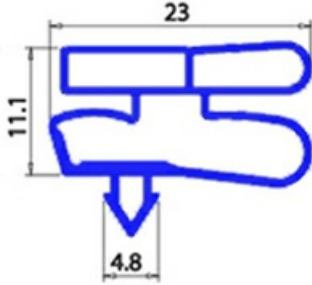

2123292

**GUARNIZIONE MAGNETICA AD INCASTRO 450X585mm XX3 O.D.**

Data: 22-12-2024

**Dati tecnici**

LATO CORTO mm	A=450mm
LATO LUNGO mm	B=585mm
TIPO PROFILO	XX3