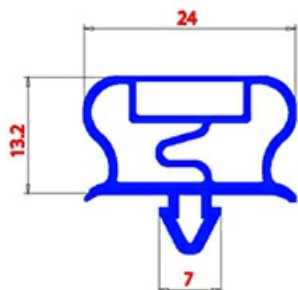

2123293

GUARNIZIONE MAGNETICA AD INCASTRO 598X739mm QQ21 O.D.

Data: 08-04-2025

Dati tecnici

LATO CORTO mm	A=598mm
LATO LUNGO mm	B=739mm
TIPO PROFILO	QQ21