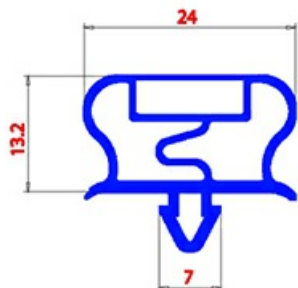

2123293

GUARNIZIONE MAGNETICA AD INCASTRO 598X739mm QQ21 O.D.

Data: 04-02-2025

**Dati tecnici**

LATO CORTO mm	A=598mm
LATO LUNGO mm	B=739mm
TIPO PROFILO	QQ21