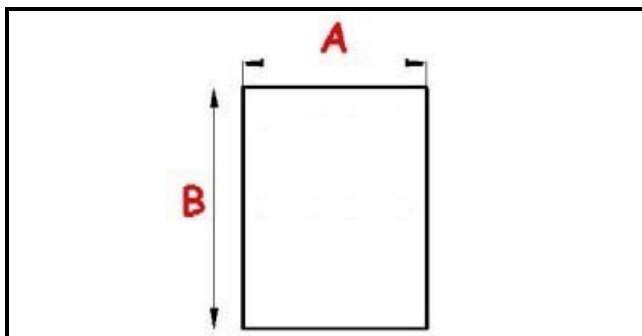

2123293

GUARNIZIONE MAGNETICA AD INCASTRO 598X739mm QQ21 O.D.

Data: 08-04-2025

Dati tecnici

LATO CORTO mm	A=598mm
LATO LUNGO mm	B=739mm
TIPO PROFILO	QQ21