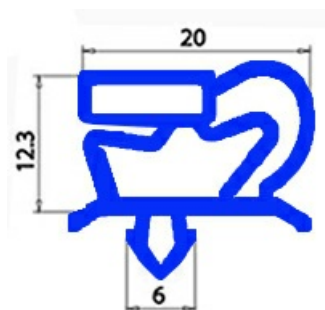

## GUARNIZIONE MAGNETICA AD INCASTRO INT.638,5X1473,5mm (EST.654,5X1489,5mm) QQ1

Data: 22-12-2024

### Dati tecnici

LATO CORTO mm	A=654,5mm
LATO LUNGO mm	B=1489,5mm
TIPO PROFILO	QQ1