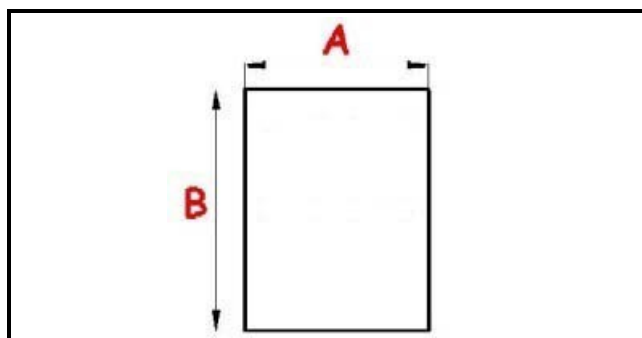

## GUARNIZIONE MAGNETICA AD INCASTRO INT.638,5X1473,5mm (EST.654,5X1489,5mm) QQ1

Data: 22-12-2024

### Dati tecnici

LATO CORTO mm	A=654,5mm
LATO LUNGO mm	B=1489,5mm
TIPO PROFILO	QQ1