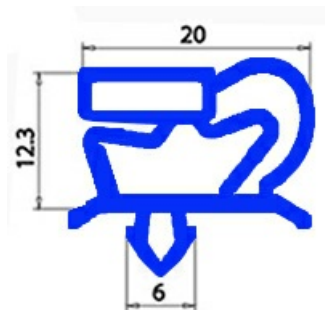

2123302

**GUARNIZIONE MAGNETICA AD INCASTRO 185X390mm QQ1 O.D.**

Data: 22-12-2024

**Dati tecnici**

LATO CORTO mm	A=185mm
LATO LUNGO mm	B=390mm
TIPO PROFILO	QQ1