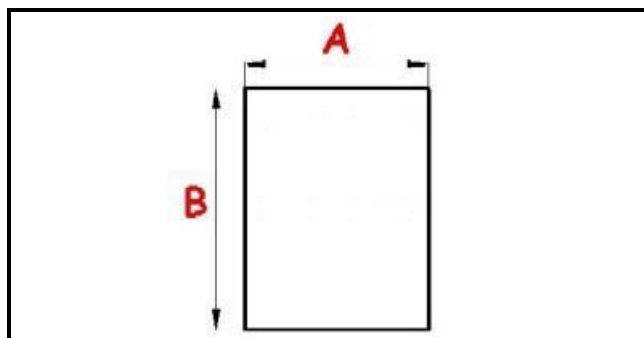

2123302

**GUARNIZIONE MAGNETICA AD INCASTRO 185X390mm QQ1 O.D.**

Data: 22-12-2024

**Dati tecnici**

LATO CORTO mm	A=185mm
LATO LUNGO mm	B=390mm
TIPO PROFILO	QQ1