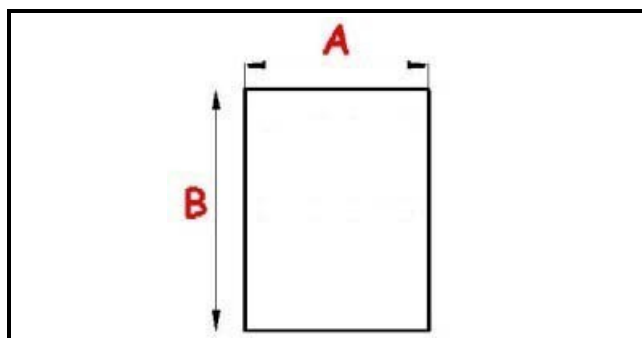

2123303

GUARNIZIONE MAGNETICA AD INCASTRO 495X650,5mm EST, 481X636,5 INT. QQ1

Data: 04-03-2025

Dati tecnici

LATO CORTO mm	A=495mm
LATO LUNGO mm	B=650,5mm
TIPO PROFILO	QQ1