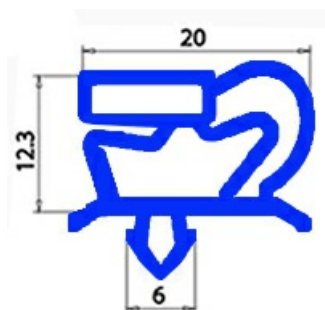

2123303

GUARNIZIONE MAGNETICA AD INCASTRO 495X650,5mm EST, 481X636,5 INT. QQ1

Data: 04-03-2025

Dati tecnici

LATO CORTO mm	A=495mm
LATO LUNGO mm	B=650,5mm
TIPO PROFILO	QQ1