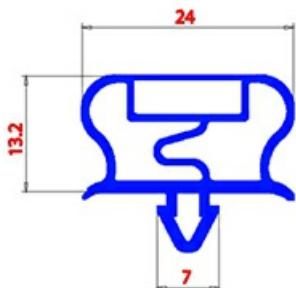

2123308

GUARNIZIONE MAGNETICA AD INCASTRO 590X725mm QQ21 O.D.

Data: 21-11-2024

**Dati tecnici**

LATO CORTO mm	A=590mm
LATO LUNGO mm	B=725mm
TIPO PROFILO	QQ21