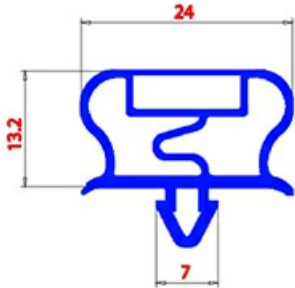

2123309

GUARNIZIONE MAGNETICA AD INCASTRO 620X1540mm QQ21 O.D.

Data: 24-11-2024

**Dati tecnici**

LATO CORTO mm	A=620mm
LATO LUNGO mm	B=1540mm
TIPO PROFILO	QQ21