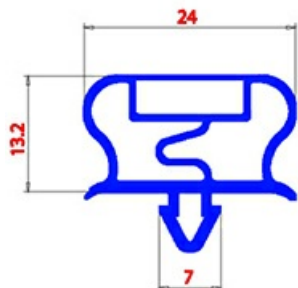

2123310

**GUARNIZIONE MAGNETICA AD INCASTRO 475X605mm QQ21 O.D.**

Data: 23-11-2024

**Dati tecnici**

LATO CORTO mm	A=475mm
LATO LUNGO mm	B=605mm
TIPO PROFILO	QQ21