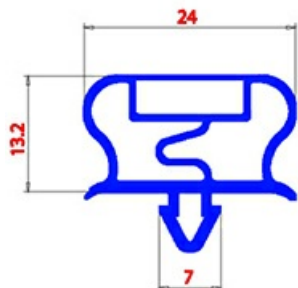

2123310

**GUARNIZIONE MAGNETICA AD INCASTRO 475X605mm QQ21 O.D.**

Data: 31-01-2025

**Dati tecnici**

LATO CORTO mm	A=475mm
LATO LUNGO mm	B=605mm
TIPO PROFILO	QQ21