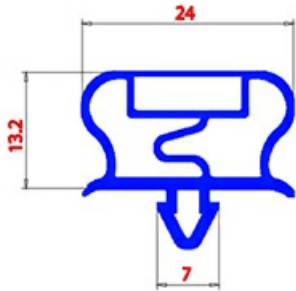

2123310

GUARNIZIONE MAGNETICA AD INCASTRO 475X605mm QQ21 O.D.

Data: 06-04-2025

Dati tecnici

LATO CORTO mm	A=475mm
LATO LUNGO mm	B=605mm
TIPO PROFILO	QQ21