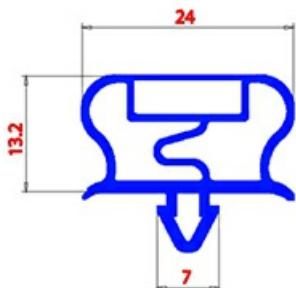

2123312

GUARNIZIONE MAGNETICA AD INCASTRO 680X1490mm QQ21 O.D.

Data: 23-11-2024

**Dati tecnici**

LATO CORTO mm	A=680mm
LATO LUNGO mm	B=1490mm
TIPO PROFILO	QQ21