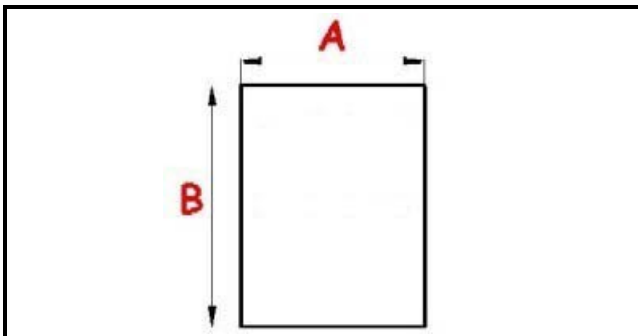

2123315

GUARNIZIONE MAGNETICA AD INCASTRO 425X580mm QQ7 O.D.

Data: 06-04-2025

Dati tecnici

LATO CORTO mm	A=425mm
LATO LUNGO mm	B=580mm
TIPO PROFILO	QQ7