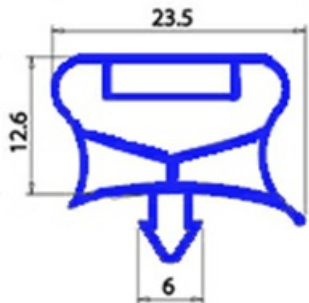

2123315

GUARNIZIONE MAGNETICA AD INCASTRO 425X580mm QQ7 O.D.

Data: 06-04-2025

Dati tecnici

LATO CORTO mm	A=425mm
LATO LUNGO mm	B=580mm
TIPO PROFILO	QQ7