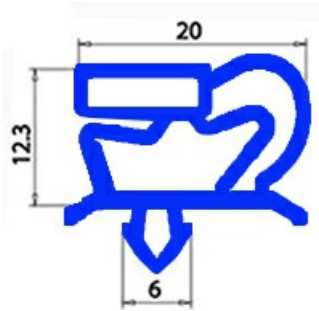

2123321

GUARNIZIONE MAGNETICA AD INCASTRO 555X1958mm INT. 566X1969mm EST. QQ1 GRIGIA O.D.

Data: 06-04-2025

Dati tecnici

LATO CORTO mm	A=566mm
LATO LUNGO mm	B=1969mm
TIPO PROFILO	QQ1