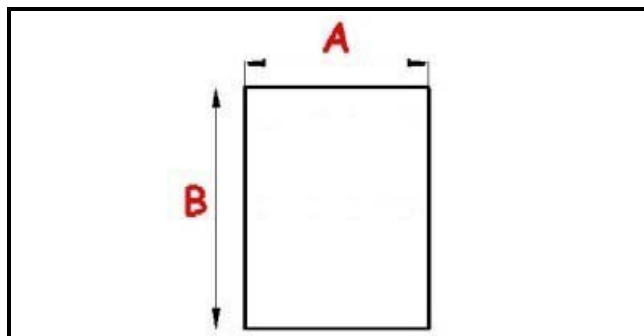

# GUARNIZIONE MAGNETICA AD INCASTRO INC.460X794mm EST.471X805mm QQ1 O.D.

Data: 06-04-2025

## Dati tecnici

|               |         |
|---------------|---------|
| LATO CORTO mm | A=471mm |
| LATO LUNGO mm | B=805mm |
| TIPO PROFILO  | QQ1     |