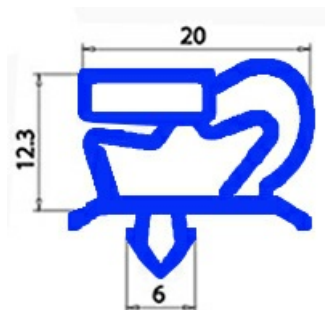

# GUARNIZIONE MAGNETICA AD INCASTRO INC.460X794mm EST.471X805mm QQ1 O.D.

Data: 06-04-2025

## Dati tecnici

|               |         |
|---------------|---------|
| LATO CORTO mm | A=471mm |
| LATO LUNGO mm | B=805mm |
| TIPO PROFILO  | QQ1     |