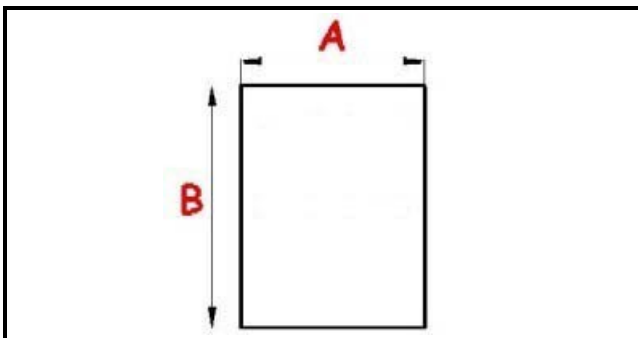

2123324

GUARNIZIONE PORTA 520X950mm YY28

Data: 06-04-2025

Dati tecnici

LATO CORTO mm	A=520mm
LATO LUNGO mm	B=950mm
TIPO PROFILO	YY28

Codici produttore

ELECTROLUX PROFESSIONAL S.P.A.