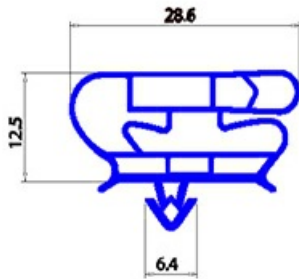

2123324

GUARNIZIONE PORTA 520X950mm YY28

Data: 06-04-2025

Dati tecnici

LATO CORTO mm	A=520mm
LATO LUNGO mm	B=950mm
TIPO PROFILO	YY28

Codici produttore

ELECTROLUX PROFESSIONAL S.P.A.