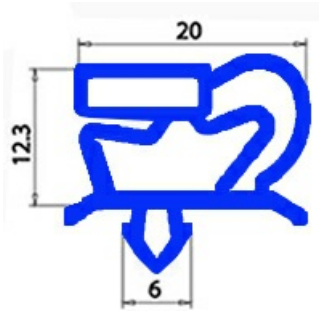

2123326

GUARNIZIONE MAGNETICA AD INCASTRO INT.492X1535mm EST.503X1546mm QQ1 GRIGIA

Data: 06-04-2025

Dati tecnici

LATO CORTO mm	A=503mm
LATO LUNGO mm	B=1546mm
TIPO PROFILO	QQ1