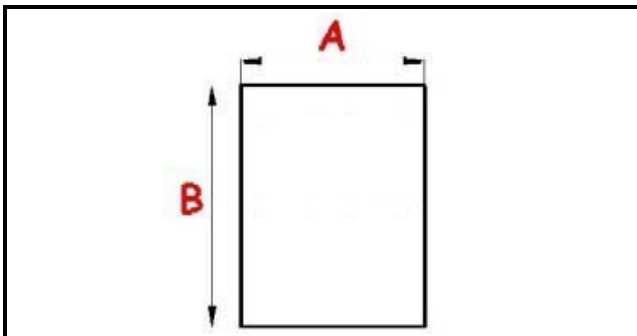

2123326

GUARNIZIONE MAGNETICA AD INCASTRO INT.492X1535mm EST.503X1546mm QQ1 GRIGIA

Data: 06-04-2025

Dati tecnici

LATO CORTO mm	A=503mm
LATO LUNGO mm	B=1546mm
TIPO PROFILO	QQ1