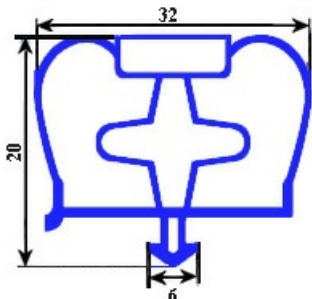

8801095

GUARNIZIONE MAGNETICA AD INCASTRO 420X600MM YY29 O.D.

Data: 04-03-2025

**Dati tecnici**

LATO CORTO mm	A=420mm
LATO LUNGO mm	B=600mm
TIPO PROFILO	YY29