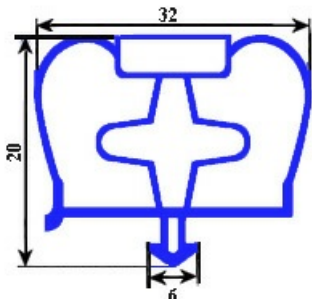

8801095

**GUARNIZIONE MAGNETICA AD INCASTRO 420X600MM YY29 O.D.**

Data: 04-12-2024

**Dati tecnici**

LATO CORTO mm	A=420mm
LATO LUNGO mm	B=600mm
TIPO PROFILO	YY29