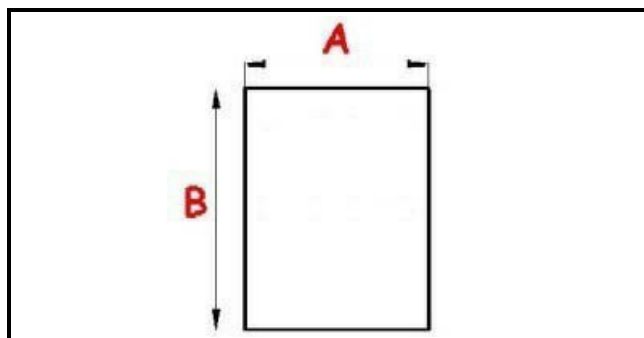

8801095

**GUARNIZIONE MAGNETICA AD INCASTRO 420X600MM YY29 O.D.**

Data: 04-12-2024

**Dati tecnici**

LATO CORTO mm	A=420mm
LATO LUNGO mm	B=600mm
TIPO PROFILO	YY29