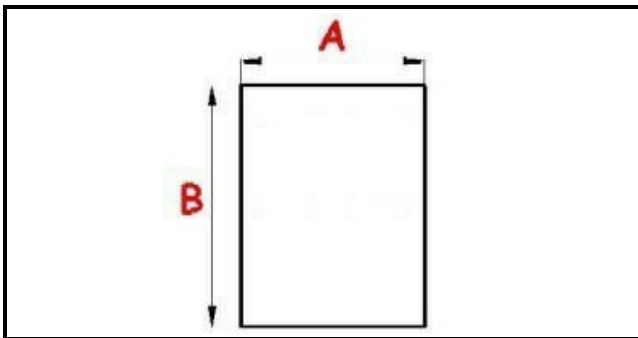

8801095

GUARNIZIONE MAGNETICA AD INCASTRO 420X600MM YY29 O.D.

Data: 06-04-2025

Dati tecnici

LATO CORTO mm	A=420mm
LATO LUNGO mm	B=600mm
TIPO PROFILO	YY29