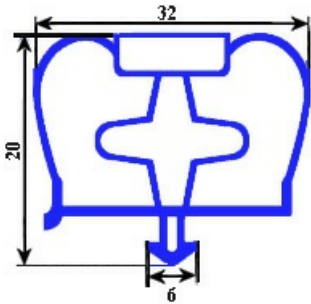

8801095

GUARNIZIONE MAGNETICA AD INCASTRO 420X600MM YY29 O.D.

Data: 06-04-2025

Dati tecnici

LATO CORTO mm	A=420mm
LATO LUNGO mm	B=600mm
TIPO PROFILO	YY29